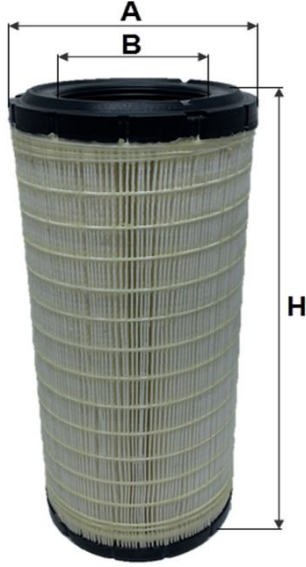

YENİ
08/2023

Sampiyon®
Filtre

CR 0043 L

 Hava (Yuvarlak)

Ürün Bilgisi

GTIN Kodu : 8697666064747

Üretim Durumu : Aktif

① Açıklamalar :
TAKIM : CR 0043 L / CR 0044

Ölçüler (mm)

A : 139

B : 141

C : 83

D : -

F : -

G : -

H : 327